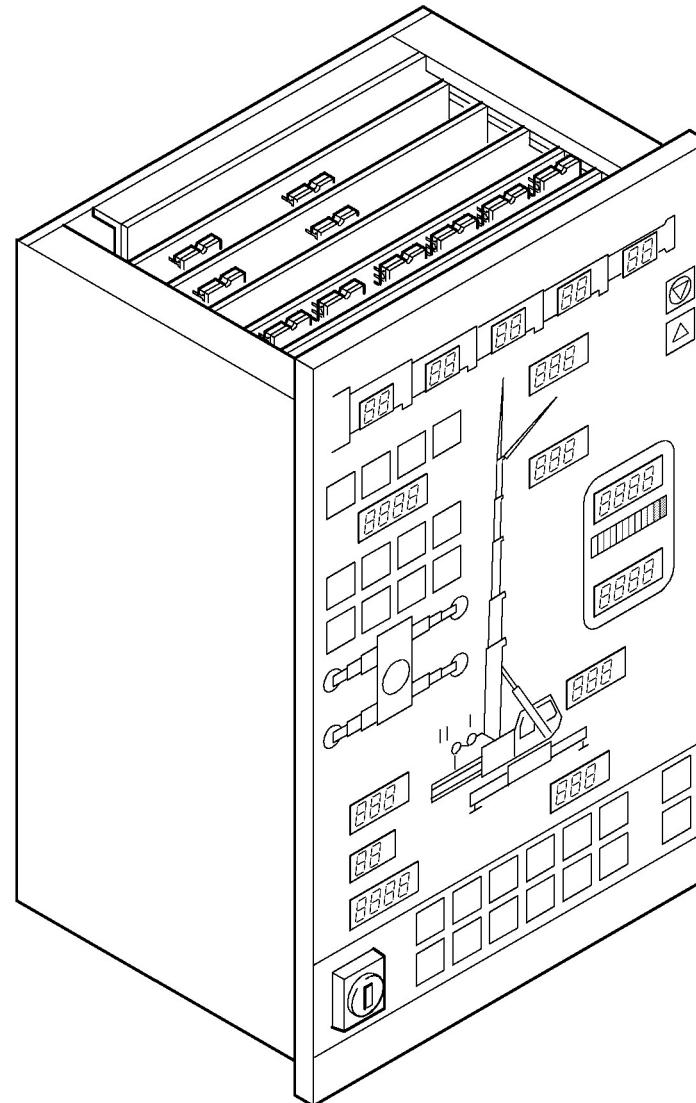

GROVE

VARIANTEN ZENTRALEINHEIT
 OPTIONS CENTRAL - UNIT

BILDТАFЕL
 PICTORIAL DISPLAY

10.01

3064285-ETL A

1/1

GMK 5200
BE 630
G 571

- 1
- 1.01
- 1.01.01
- 2
- 2.01
- 2.01.01
- 3
- 3.01
- 3.01.01